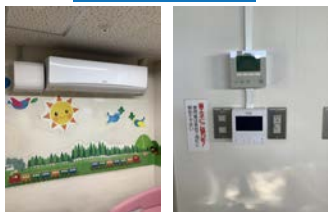

01

02

03

04

05

06

豊栄総合体育館 リニューアルオープン

4月1日(水)より、豊栄総合体育館の利用を再開します。休館中はご不便をおかけしました。引き続き、皆様のご利用をお待ちしております。

【リニューアル内容のご紹介】

- ・トイレや手洗いなど、衛生設備を新しくしました
- ・大体育室・中体育室の冷暖房設備を更新しました
- ・館内各部屋に冷暖房設備を新たに設置・更新しました
- ・館内各部屋に換気設備を新たに設置しました
- ・電気の受変電設備を更新しました
- ・館内の一部電気設備を交換しました

冷暖房・換気設備